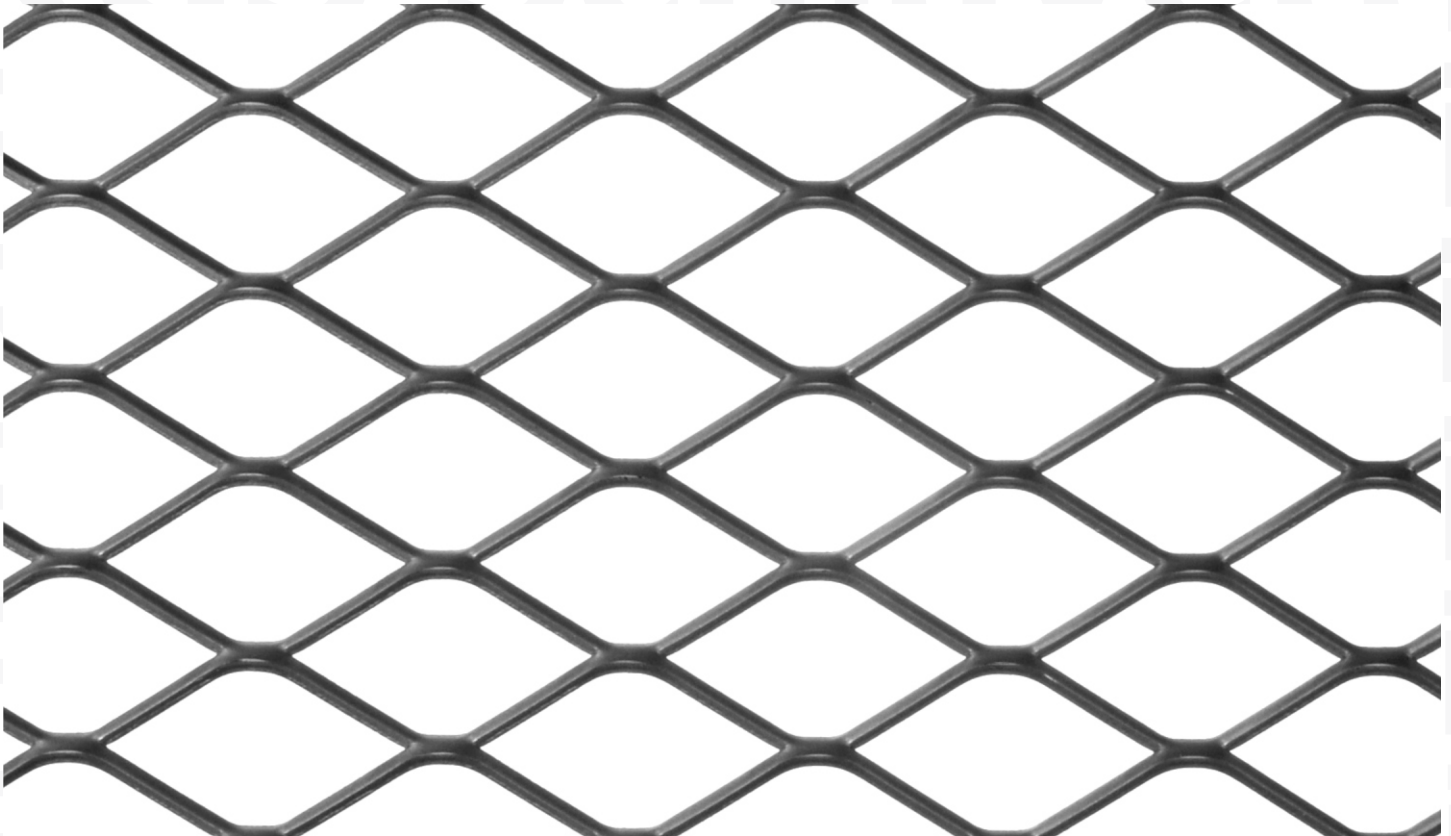

- ◆ RETE STIRATA SERIE "L"
- ◆ "L" SERIES MESH EXPANDED METAL
- ◆ METAL DEPLOYE A MAILLE SERIE "L"
- ◆ STRECKMETALL "L" SERIE MASCHE
- ◆ METAL EXPANDIDO MALLA SERIE "L"

## ML 62 X 30

◆ **Materiale:** ACCIAIO FE DD 13  
**Interassi maglia:** mm 62 x 30  
**Avanzamento:** mm 3  
**Spessore:** mm 3  
**Superficie di passaggio:** 75% ~  
**Peso:** KG/M<sup>2</sup> 4,8 + - 10%

◆ **Raw material:** MILD STEEL FE DD 13  
**Mesh pitch:** mm 62 x 30  
**Strand width:** mm 3  
**Thickness:** mm 3  
**Open area:** 75% ~  
**Weight:** KG/M<sup>2</sup> 4,8 + - 10%

◆ **Matière:** ACIER DOUX FE DD 13  
**Entraxes:** mm 62 x 30  
**Lanière:** mm 3  
**Epaisseur:** mm 3  
**Transparence frontale:** 75% ~  
**Poids:** KG/M<sup>2</sup> 4,8 + - 10%

◆ **Material:** STAHL FE DD 13  
**Achsabstände der Masche:** mm 62 x 30  
**Stegbreite:** mm 3  
**Dicke:** mm 3  
**Freier Querschnitt:** 75% ~  
**Gewicht:** KG/M<sup>2</sup> 4,8 + - 10%

◆ **Material:** ACERO FE DD 13  
**Entreejes malla:** mm 62 x 30  
**Ancho hilo:** mm 3  
**Espesor chapa:** mm 3  
**Transparencia frontal:** 75% ~  
**Peso:** KG/M<sup>2</sup> 4,8 + - 10%