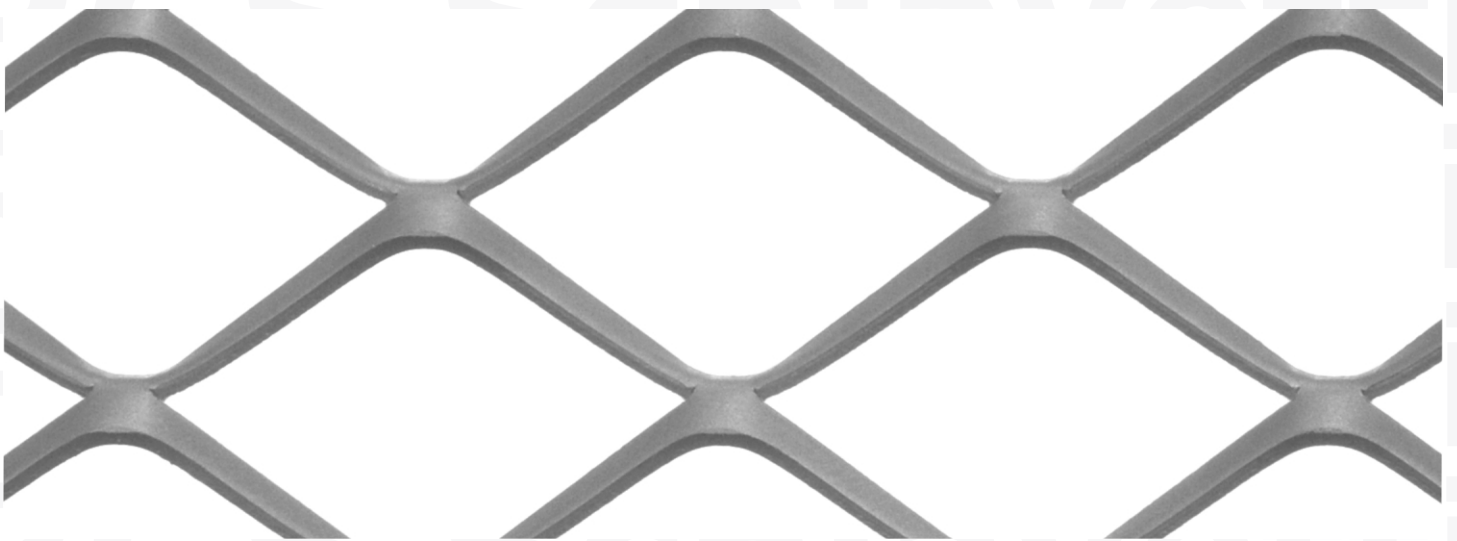

- ◆ RETE STIRATA A MAGLIA QUADRA
- ◆ SQUARE MESH EXPANDED METAL
- ◆ METAL DEPLOYE A MAILLE CARREE
- ◆ STRECKMETALL MIT QUADRATMASCHE
- ◆ METAL EXPANDIDO CON MALLA CUADRADA

## MQ 80 X 52

◆ **Materiale:** ACCIAIO FE DD 14  
**Interassi maglia:** mm 80 x 52  
**Avanzamento:** mm 6  
**Spessore:** mm 3  
**Superficie di passaggio:** 74% ~  
**Peso:** KG/M<sup>2</sup> 5,6 + - 10%

◆ **Raw material:** MILD STEEL FE DD 14  
**Mesh pitch:** mm 80 x 52  
**Strand width:** mm 6  
**Thickness:** mm 3  
**Open area:** 74% ~  
**Weight:** KG/M<sup>2</sup> 5,6 + - 10%

◆ **Matière:** ACIER DOUX FE DD 14  
**Entraxes:** mm 80 x 52  
**Lanière:** mm 6  
**Epaisseur:** mm 3  
**Transparence frontale:** 74% ~  
**Poids:** KG/M<sup>2</sup> 5,6 + - 10%

◆ **Material:** STAHL FE DD 14  
**Achsabstände der Masche:** mm 80 x 52  
**Stegbreite:** mm 6  
**Dicke:** mm 3  
**Freier Querschnitt:** 74% ~  
**Gewicht:** KG/M<sup>2</sup> 5,6 + - 10%

◆ **Material:** ACERO FE DD 14  
**Entreejes malla:** mm 80 x 52  
**Ancho hilo:** mm 6  
**Espesor chapa:** mm 3  
**Transparencia frontal:** 74% ~  
**Peso:** KG/M<sup>2</sup> 5,6 + - 10%