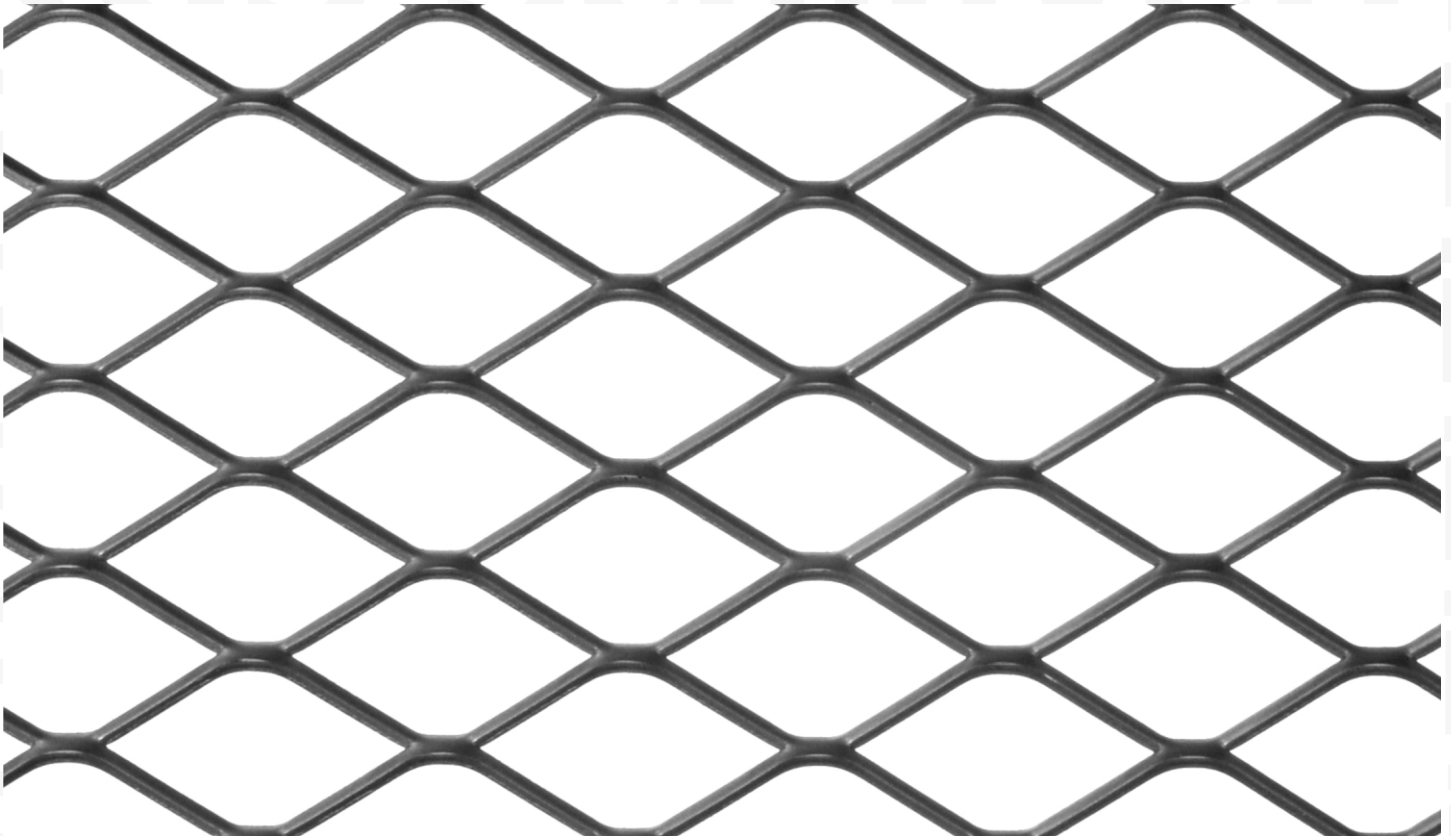

- ◆ RETE STIRATA SERIE "L"
- ◆ "L" SERIES MESH EXPANDED METAL
- ◆ METAL DEPLOYE A MAILLE SERIE "L"
- ◆ STRECKMETALL "L" SERIE MASCHES
- ◆ METAL EXPANDIDO MALLA SERIE "L"

## ML 62 X 30

◆ **Materiale:** ACCIAIO FE DD 13  
**Interassi maglia:** mm 62 x 30  
**Avanzamento:** mm 4  
**Spessore:** mm 3  
**Superficie di passaggio:** 68% ~  
**Peso:** KG/M<sup>2</sup> 6,7 + - 10%

◆ **Raw material:** MILD STEEL FE DD 13  
**Mesh pitch:** mm 62 x 30  
**Strand width:** mm 4  
**Thickness:** mm 3  
**Open area:** 68% ~  
**Weight:** KG/M<sup>2</sup> 6,7 + - 10%

◆ **Matière:** ACIER DOUX FE DD 13  
**Entraxes:** mm 62 x 30  
**Lanière:** mm 4  
**Epaisseur:** mm 3  
**Transparence frontale:** 68% ~  
**Poids:** KG/M<sup>2</sup> 6,7 + - 10%

◆ **Material:** STAHL FE DD 13  
**Achsabstände der Masche:** mm 62 x 30  
**Stegbreite:** mm 4  
**Dicke:** mm 3  
**Freier Querschnitt:** 68% ~  
**Gewicht:** KG/M<sup>2</sup> 6,7 + - 10%

◆ **Material:** ACERO FE DD 13  
**Entreejes malla:** mm 62 x 30  
**Ancho hilo:** mm 4  
**Espesor chapa:** mm 3  
**Transparencia frontal:** 68% ~  
**Peso:** KG/M<sup>2</sup> 6,7 + - 10%