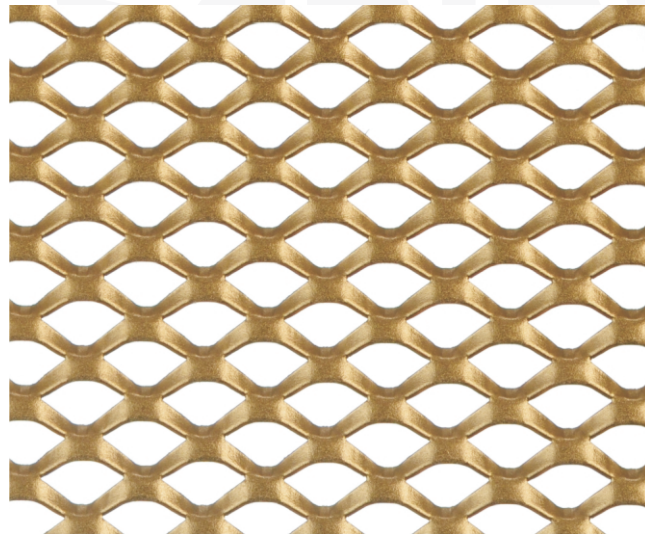

- ◆ RETE DECORATIVA
- ◆ DECORATIVE MESH
- ◆ MAILLE DECORATIVE
- ◆ DECORATIVE MASCHES
- ◆ MALLA DECORATIVA

## 6.130

◆ **Materiale:** ALLUMINIO 99,5%  
**Interassi maglia:** mm 16 x 11  
**Avanzamento:** mm 2,7  
**Spessore:** mm 1  
**Peso:** KG/M<sup>2</sup> 1,4 + - 10%

◆ **Raw material:** ALUMINIUM 99,5%  
**Mesh pitch:** mm 16 x 11  
**Strand width:** mm 2,7  
**Thickness:** mm 1  
**Weight:** KG/M<sup>2</sup> 1,4 + - 10%

◆ **Matière:** ALU 99,5%  
**Entraxes:** mm 16 x 11  
**Lanière:** mm 2,7  
**Epaisseur:** mm 1  
**Poids:** KG/M<sup>2</sup> 1,4 + - 10%

◆ **Material:** ALUMINIUM 99,5%  
**Achsabstände der Masche:** mm 16 x 11  
**Stregbreite:** mm 2,7  
**Dicke:** mm 1  
**Gewicht:** KG/M<sup>2</sup> 1,4 + - 10%

◆ **Material:** ALUMINIO 99,5%  
**Entreejes malla:** mm 16 x 11  
**Ancho hilo:** mm 2,7  
**Espesor chapa:** mm 1  
**Peso:** KG/M<sup>2</sup> 1,4 + - 10%

- ◆ RETI E GRIGLIATI STIRATI
- ◆ EXPANDED METAL
- ◆ METAL DEPLOYE
- ◆ STRECKMETALL
- ◆ METAL EXPANDIDO