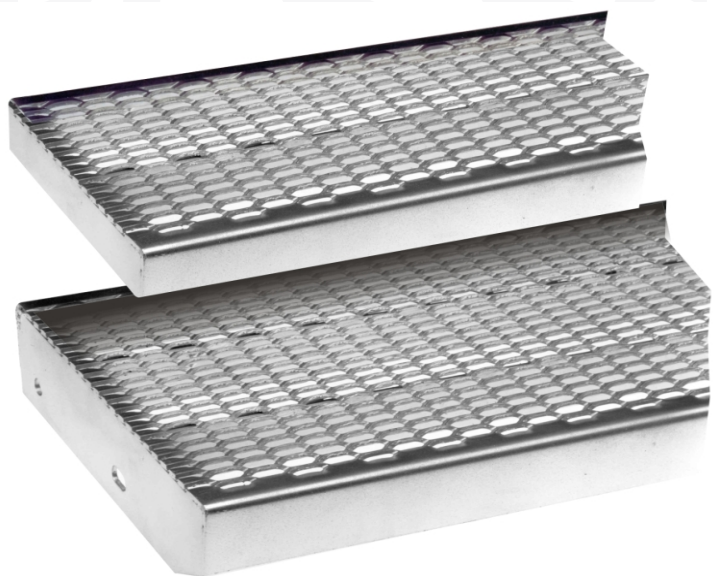

- ◆ GRIGLIATO STIRATO ANTISDRUCCIOLO - ANTITACCO - ANTIPANICO
- ◆ SAFE WALKING - FOOTGRIP - HEELPROOF WALKWAY MESH
- ◆ MAILLE POUR PASSERELLES ANTIDERAPANTE - ANTIPANIQUE
- ◆ GITTERROST - MASCHEN TRITTSICHER - RUTSCHHEMMEND
- ◆ METAL EXPANDIDO ANTIDESLIZAMIENTO - SALVATACON - ANTIPANICO

E 2518

- ◆ **Materiale:** ACCIAIO FE DD 12
Luce maglia maglia: mm 25 x 5
Avanzamento: mm 5
Spessore: mm 3
- ◆ **Raw material:** MILD STEEL FE DD 12
Mesh opening: mm 25 x 5
Strand width: mm 5
Thickness: mm 3
- ◆ **Matière:** ACIER DOUX FE DD 12
Ouverture: mm 25 x 5
Lanière: mm 5
Epaisseur: mm 3
- ◆ **Material:** STAHL FE DD 12
Maschenöffnung: mm 25 x 5
Stegbreite: mm 5
Dicke: mm 3
- ◆ **Material:** ACERO FE DD 12
Luz malla: mm 25 x 5
Ancho hilo: mm 5
Espesor chapa: mm 3

E 2515

- ◆ **Materiale:** ACCIAIO FE DD 12
Luce maglia: mm 25 x 5
Avanzamento: mm 5
Spessore: mm 2,5
- ◆ **Raw material:** MILD STEEL FE DD 12
Mesh opening: mm 25 x 5
Strand width: mm 5
Thickness: mm 2,5
- ◆ **Matière:** ACIER DOUX FE DD 12
Ouverture: mm 25 x 5
Lanière: mm 5
Epaisseur: mm 2,5
- ◆ **Material:** STAHL FE DD 12
Maschenöffnung: mm 25 x 5
Stegbreite: mm 5
Dicke: mm 2,5
- ◆ **Material:** ACERO FE DD 12
Luz malla: mm 25 x 5
Ancho hilo: mm 5
Espesor chapa: mm 2,5