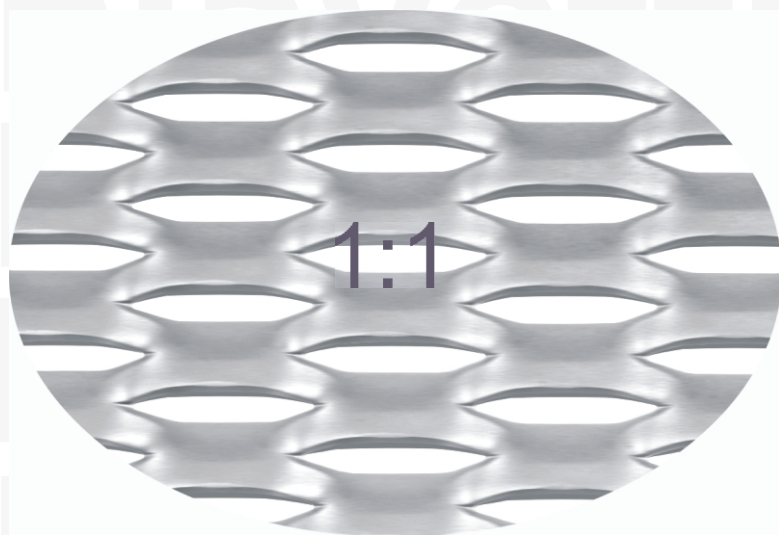

- ◆ GRIGLIATO STIRATO ANTISDRUCCIOLO - ANTITACCO - ANTIPANICO
- ◆ SAFE WALKING - FOOTGRIP - HEELPROOF WALKWAY MESH
- ◆ MAILLE POUR PASSERELLES ANTIDERAPANTE - ANTIPANIQUE
- ◆ GITTERROST - MASCHEN TRITTSICHER - RUTSCHHEMMEND
- ◆ METAL EXPANDIDO ANTIDESLIZAMIENTO - SALVATACON - ANTIPANICO

E 2518

- ◆ **Materiale:** ACCIAIO FE DD 12
Luce maglia maglia: mm 25 x 5
Avanzamento: mm 5
Spessore: mm 3
- ◆ **Raw material:** MILD STEEL FE DD 12
Mesh opening: mm 25 x 5
Strand width: mm 5
Thickness: mm 3
- ◆ **Matière:** ACIER DOUX FE DD 12
Ouverture: mm 25 x 5
Lanière: mm 5
Epaisseur: mm 3
- ◆ **Material:** STAHL FE DD 12
Maschenöffnung: mm 25 x 5
Stegbreite: mm 5
Dicke: mm 3
- ◆ **Material:** ACERO FE DD 12
Luz malla: mm 25 x 5
Ancho hilo: mm 5
Espesor chapa: mm 3

E 2515

- ◆ **Materiale:** ACCIAIO FE DD 12
Luce maglia: mm 25 x 5
Avanzamento: mm 5
Spessore: mm 2,5
- ◆ **Raw material:** MILD STEEL FE DD 12
Mesh opening: mm 25 x 5
Strand width: mm 5
Thickness: mm 2,5
- ◆ **Matière:** ACIER DOUX FE DD 12
Ouverture: mm 25 x 5
Lanière: mm 5
Epaisseur: mm 2,5
- ◆ **Material:** STAHL FE DD 12
Maschenöffnung: mm 25 x 5
Stegbreite: mm 5
Dicke: mm 2,5
- ◆ **Material:** ACERO FE DD 12
Luz malla: mm 25 x 5
Ancho hilo: mm 5
Espesor chapa: mm 2,5