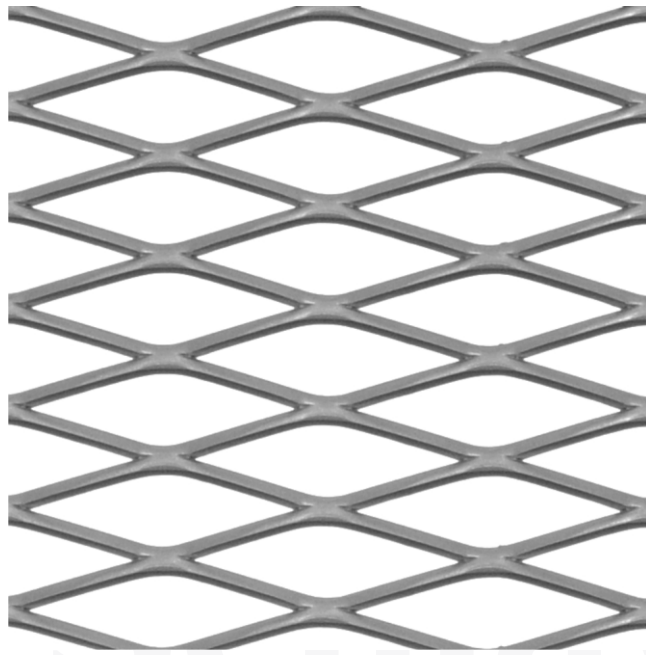

- ◆ RETE STIRATA A MAGLIA ROMBOIDALE
- ◆ DIAMOND MESH EXPANDED METAL
- ◆ METAL DEPLOYE A MAILLE LOSANGE
- ◆ STRECKMETALL MIT RAUTENMASCHE
- ◆ METAL EXPANDIDO CON MALLA ROMBOIDAL

## 17.10

This image is for illustrative purposes only, it may not accurately represent real mesh

◆ **Materiale:** ACCIAIO DC 04  
**Interassi maglia:** mm 43 x 13  
**Avanzamento:** mm 2,5  
**Spessore:** mm 1,5  
**Superficie di passaggio:** 61% ~  
**Peso:** KG/M<sup>2</sup> 4,3 + - 10%

◆ **Raw material:** MILD STEEL DC 04  
**Mesh pitch:** mm 43 x 13  
**Strand width:** mm 2,5  
**Thickness:** mm 1,5  
**Open area:** 61% ~  
**Weight:** KG/M<sup>2</sup> 4,3 + - 10%

◆ **Matière:** ACIER DOUX DC 04  
**Entraxes:** mm 43 x 13  
**Lanière:** mm 2,5  
**Epaisseur:** mm 1,5  
**Transparence frontale:** 61% ~  
**Poids:** KG/M<sup>2</sup> 4,3 + - 10%

◆ **Material:** STAHL DC 04  
**Achsabstände der Masche:** mm 43 x 13  
**Stegbreite:** mm 2,5  
**Dicke:** mm 1,5  
**Freier Querschnitt:** 61% ~  
**Gewicht:** KG/M<sup>2</sup> 4,3 + - 10%

◆ **Material:** ACERO DC 04  
**Entreejes malla:** mm 43 x 13  
**Ancho hilo:** mm 2,5  
**Espesor chapa:** mm 1,5  
**Transparencia frontal:** 61% ~  
**Peso:** KG/M<sup>2</sup> 4,3 + - 10%