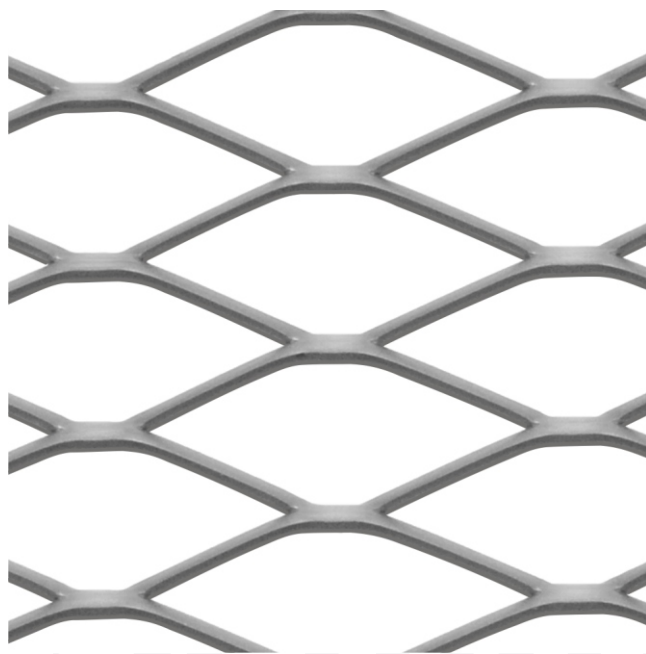

- ◆ RETE STIRATA A MAGLIA ROMBOIDALE
- ◆ DIAMOND MESH EXPANDED METAL
- ◆ METAL DEPLOYE A MAILLE LOSANGE
- ◆ STRECKMETALL MIT RAUTENMASCHE
- ◆ METAL EXPANDIDO CON MALLA ROMBOIDAL

## 20.20

This image is for illustrative purposes only, it may not accurately represent real mesh

◆ **Materiale:** ACCIAIO DD 13  
**Interassi maglia:** mm 62 x 23  
**Avanzamento:** mm 3  
**Spessore:** mm 2  
**Superficie di passaggio:** 72% ~  
**Peso:** KG/M<sup>2</sup> 4,2 + - 10%

◆ **Raw material:** MILD STEEL DD 13  
**Mesh pitch:** mm 62 x 23  
**Strand width:** mm 3  
**Thickness:** mm 2  
**Open area:** 72% ~  
**Weight:** KG/M<sup>2</sup> 4,2 + - 10%

◆ **Matière:** ACIER DD 13  
**Entraxes:** mm 62 x 23  
**Lanière:** mm 3  
**Epaisseur:** mm 2  
**Transparence frontale:** 72% ~  
**Poids:** KG/M<sup>2</sup> 4,2 + - 10%

◆ **Material:** STAHL DD 13  
**Achsabstände der Masche:** mm 62 x 23  
**Stegbreite:** mm 3  
**Dicke:** mm 2  
**Freier Querschnitt:** 72% ~  
**Gewicht:** KG/M<sup>2</sup> 4,2 + - 10%

◆ **Material:** ACERO DD 13  
**Entreejes malla:** mm 62 x 23  
**Ancho hilo:** mm 3  
**Espesor chapa:** mm 2  
**Transparencia frontal:** 72% ~  
**Peso:** KG/M<sup>2</sup> 4,2 + - 10%