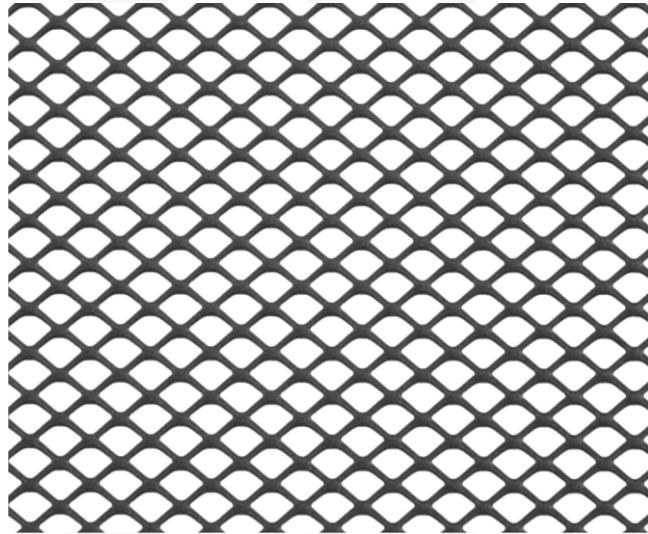

- ◆ RETE STIRATA A MAGLIA QUADRA
- ◆ SQUARE MESH EXPANDED METAL
- ◆ METAL DEPLOYE A MAILLE CARREE
- ◆ STRECKMETALL MIT QUADRATMASCHEN
- ◆ METAL EXPANDIDO CON MALLA CUADRADA

## MQ 8 X 6 - 0,8 X 0,8

This image is for illustrative purposes only, it may not accurately represent real mesh

◆ **Materiale:** ACCIAIO DC 04  
**Interassi maglia:** mm 8 x 6  
**Avanzamento:** mm 0,8  
**Spessore:** mm 0,8  
**Superficie di passaggio:** 70% ~  
**Peso:** KG/M<sup>2</sup> 1,7 + - 10%

◆ **Raw material:** MILD STEEL DC 04  
**Mesh pitch:** mm 8 x 6  
**Strand width:** mm 0,8  
**Thickness:** mm 0,8  
**Open area:** 70% ~  
**Weight:** KG/M<sup>2</sup> 1,7 + - 10%

◆ **Matière:** ACIER DOUX DC 04  
**Entraxes:** mm 8 x 6  
**Lanière:** mm 0,8  
**Epaisseur:** mm 0,8  
**Transparence frontale:** 70% ~  
**Poids:** KG/M<sup>2</sup> 1,7 + - 10%

◆ **Material:** STAHL DC 04  
**Achsabstände der Masche:** mm 8 x 6  
**Stegbreite:** mm 0,8  
**Dicke:** mm 0,8  
**Freier Querschnitt:** 70% ~  
**Gewicht:** KG/M<sup>2</sup> 1,7 + - 10%

◆ **Material:** ACERO DC 04  
**Entreejes malla:** mm 8 x 6  
**Ancho hilo:** mm 0,8  
**Espesor chapa:** mm 0,8  
**Transparencia frontal:** 70% ~  
**Peso:** KG/M<sup>2</sup> 1,7 + - 10%