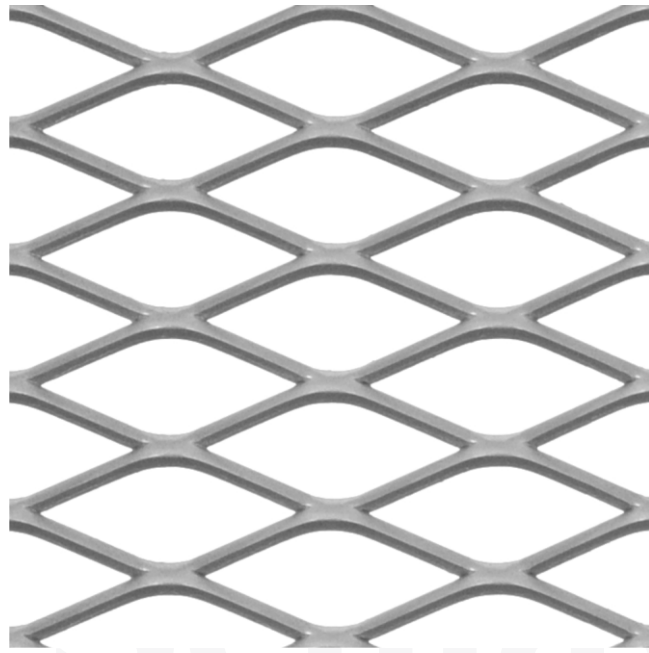

- ◆ RETE STIRATA A MAGLIA ROMBOIDALE
- ◆ DIAMOND MESH EXPANDED METAL
- ◆ METAL DEPLOYE A MAILLE LOSANGE
- ◆ STRECKMETALL MIT RAUTENMASCHE
- ◆ METAL EXPANDIDO CON MALLA ROMBOIDAL

## MR 43 X 17 - 2,5 X 1,5

This image is for illustrative purposes only, it may not accurately represent real mesh

◆ **Materiale:** ACCIAIO DC 04  
**Interassi maglia:** mm 43 x 17  
**Avanzamento:** mm 2,5  
**Spessore:** mm 1,5  
**Superficie di passaggio:** 68% ~  
**Peso:** KG/M<sup>2</sup> 3,4 + - 10%

◆ **Raw material:** MILD STEEL DC 04  
**Mesh pitch:** mm 43 x 17  
**Strand width:** mm 2,5  
**Thickness:** mm 1,5  
**Open area:** 68% ~  
**Weight:** KG/M<sup>2</sup> 3,4 + - 10%

◆ **Matière:** ACIER DOUX DC 04  
**Entraxes:** mm 43 x 17  
**Lanière:** mm 2,5  
**Epaisseur:** mm 1,5  
**Transparence frontale:** 68% ~  
**Poids:** KG/M<sup>2</sup> 3,4 + - 10%

◆ **Material:** STAHL DC 04  
**Achsabstände der Masche:** mm 43 x 17  
**Stegbreite:** mm 2,5  
**Dicke:** mm 1,5  
**Freier Querschnitt:** 68% ~  
**Gewicht:** KG/M<sup>2</sup> 3,4 + - 10%

◆ **Material:** ACERO DC 04  
**Entreejes malla:** mm 43 x 17  
**Ancho hilo:** mm 2,5  
**Espesor chapa:** mm 1,5  
**Transparencia frontal:** 68% ~  
**Peso:** KG/M<sup>2</sup> 3,4 + - 10%