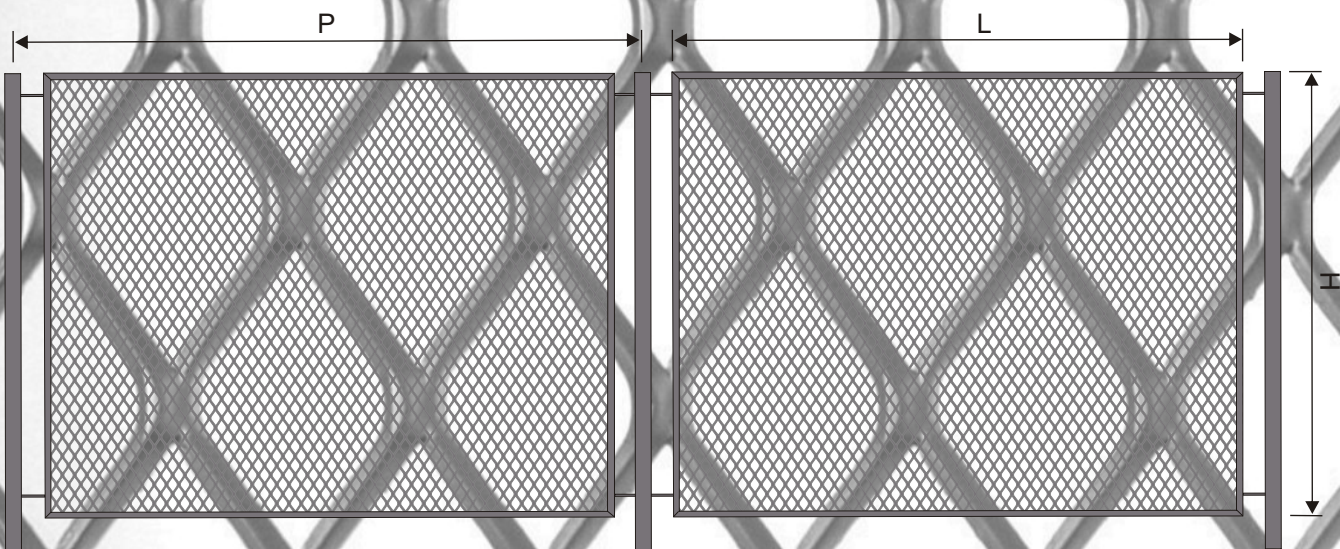

# OPEN

L	P	H	☒	⇒⇄
mm	mm	mm	Kg	%
1813	2000	1400	23	72

MAGLIA - MESH - MAILLE - MASCHE - MALLA
mm
50 x 33 - 4,2 x 3

- ◆ RECINZIONI PER ESTERNO
- ◆ FENCING
- ◆ CLOTURES POUR USAGE EXTERIEUR
- ◆ ZÄUNE
- ◆ CERCADOS PARA EXTERIOR