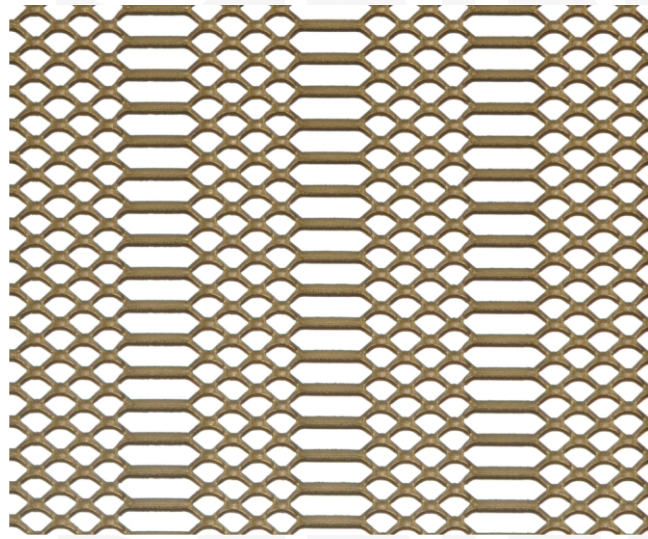

- ◆ RETE DECORATIVA
- ◆ DECORATIVE MESH
- ◆ MAILLE DECORATIVE
- ◆ DECORATIVE MASCHES
- ◆ MALLA DECORATIVA

## F.10

◆ **Materiale:** ALLUMINIO 99,5%  
**Interassi maglia:** mm 46 x 4,5  
**Avanzamento:** mm 1  
**Spessore:** mm 0,8  
**Peso:** KG/M<sup>2</sup> 1 + - 10%

◆ **Raw material:** ALUMINIUM 99,5%  
**Mesh pitch:** mm 46 x 4,5  
**Strand width:** mm 1  
**Thickness:** mm 0,8  
**Weight:** KG/M<sup>2</sup> 1 + - 10%

◆ **Matière:** ALU 99,5%  
**Entraxes:** mm 46 x 4,5  
**Lanière:** mm 1  
**Epaisseur:** mm 0,8  
**Poids:** KG/M<sup>2</sup> 1 + - 10%

◆ **Material:** ALUMINIUM 99,5%  
**Achsabstände der Masche:** mm 46 x 4,5  
**Stegbreite:** mm 1  
**Dicke:** mm 0,8  
**Gewicht:** KG/M<sup>2</sup> 1 + - 10%

◆ **Material:** ALUMINIO 99,5%  
**Entreejes malla:** mm 46 x 4,5  
**Ancho hilo:** mm 1  
**Espesor chapa:** mm 0,8  
**Peso:** KG/M<sup>2</sup> 1 + - 10%

- ◆ RETI E GRIGLIATI STIRATI
- ◆ EXPANDED METAL
- ◆ METAL DEPLOYE
- ◆ STRECKMETALL
- ◆ METAL EXPANDIDO