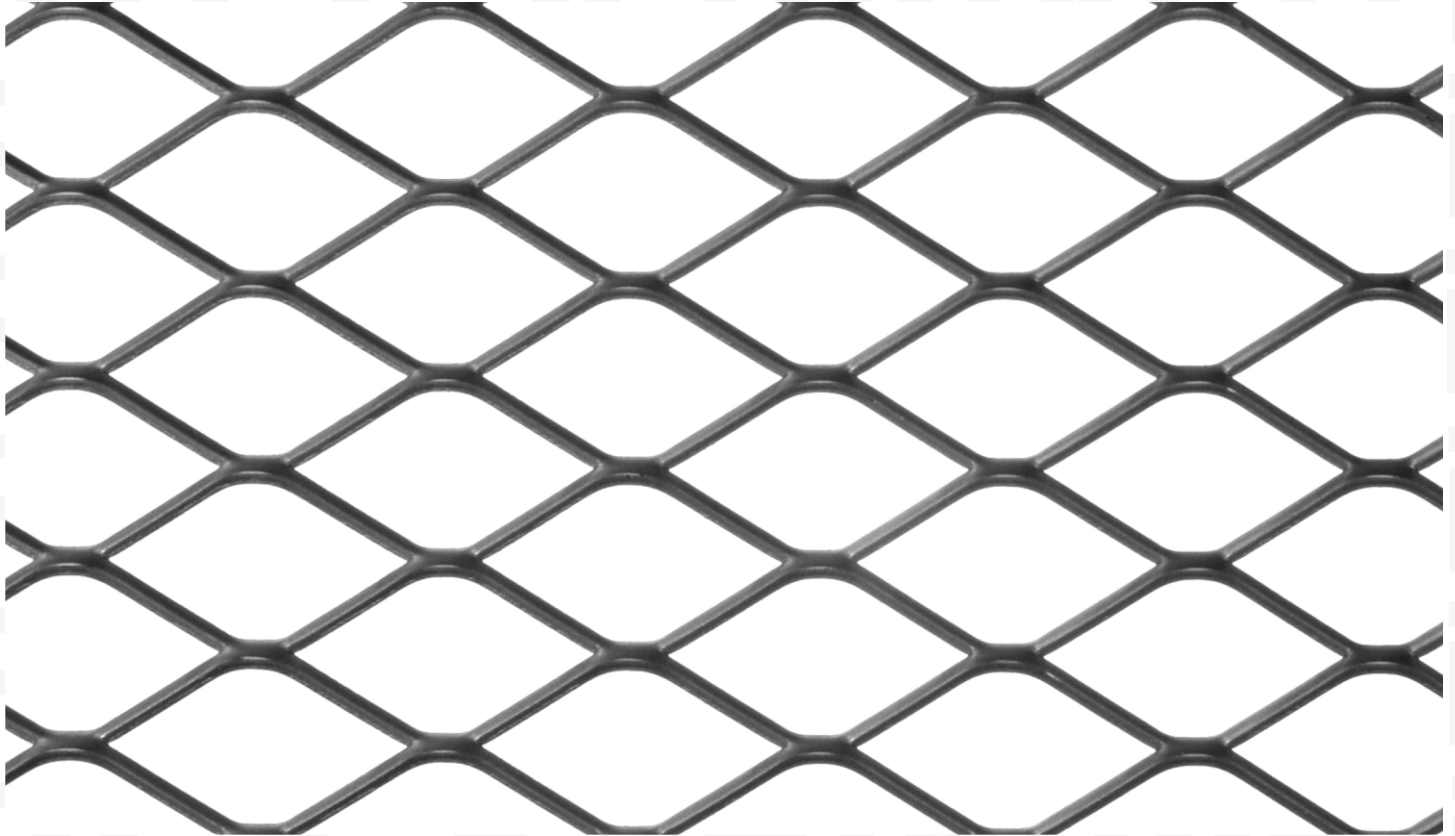

- ◆ RETE STIRATA SERIE "L"
- ◆ "L" SERIES MESH EXPANDED METAL
- ◆ METAL DEPLOYE A MAILLE SERIE "L"
- ◆ STRECKMETALL "L" SERIE MASCHE
- ◆ METAL EXPANDIDO MALLA SERIE "L"

## ML 50 X 25 - 3 X 2

This image is for illustrative purposes only, it may not accurately represent real mesh

◆ **Materiale:** ACCIAIO DD 13  
**Interassi maglia:** mm 50 x 25  
**Avanzamento:** mm 3  
**Spessore:** mm 2  
**Superficie di passaggio:** 70% ~  
**Peso:** KG/M<sup>2</sup> 3,9 + - 10%

◆ **Raw material:** MILD STEEL DD 13  
**Mesh pitch:** mm 50 x 25  
**Strand width:** mm 3  
**Thickness:** mm 2  
**Open area:** 70% ~  
**Weight:** KG/M<sup>2</sup> 3,9 + - 10%

◆ **Matière:** ACIER DD 13  
**Entraxes:** mm 50 x 25  
**Lanière:** mm 3  
**Epaisseur:** mm 2  
**Transparence frontale:** 70% ~  
**Poids:** KG/M<sup>2</sup> 3,9 + - 10%

◆ **Material:** STAHL DD 13  
**Achsabstände der Masche:** mm 50 x 25  
**Stegbreite:** mm 3  
**Dicke:** mm 2  
**Freier Querschnitt:** 70% ~  
**Gewicht:** KG/M<sup>2</sup> 3,9 + - 10%

◆ **Material:** ACERO FE DD 13  
**Entreejes malla:** mm 50 x 25  
**Ancho hilo:** mm 3  
**Espesor chapa:** mm 2  
**Transparencia frontal:** 70% ~  
**Peso:** KG/M<sup>2</sup> 3,9 + - 10%