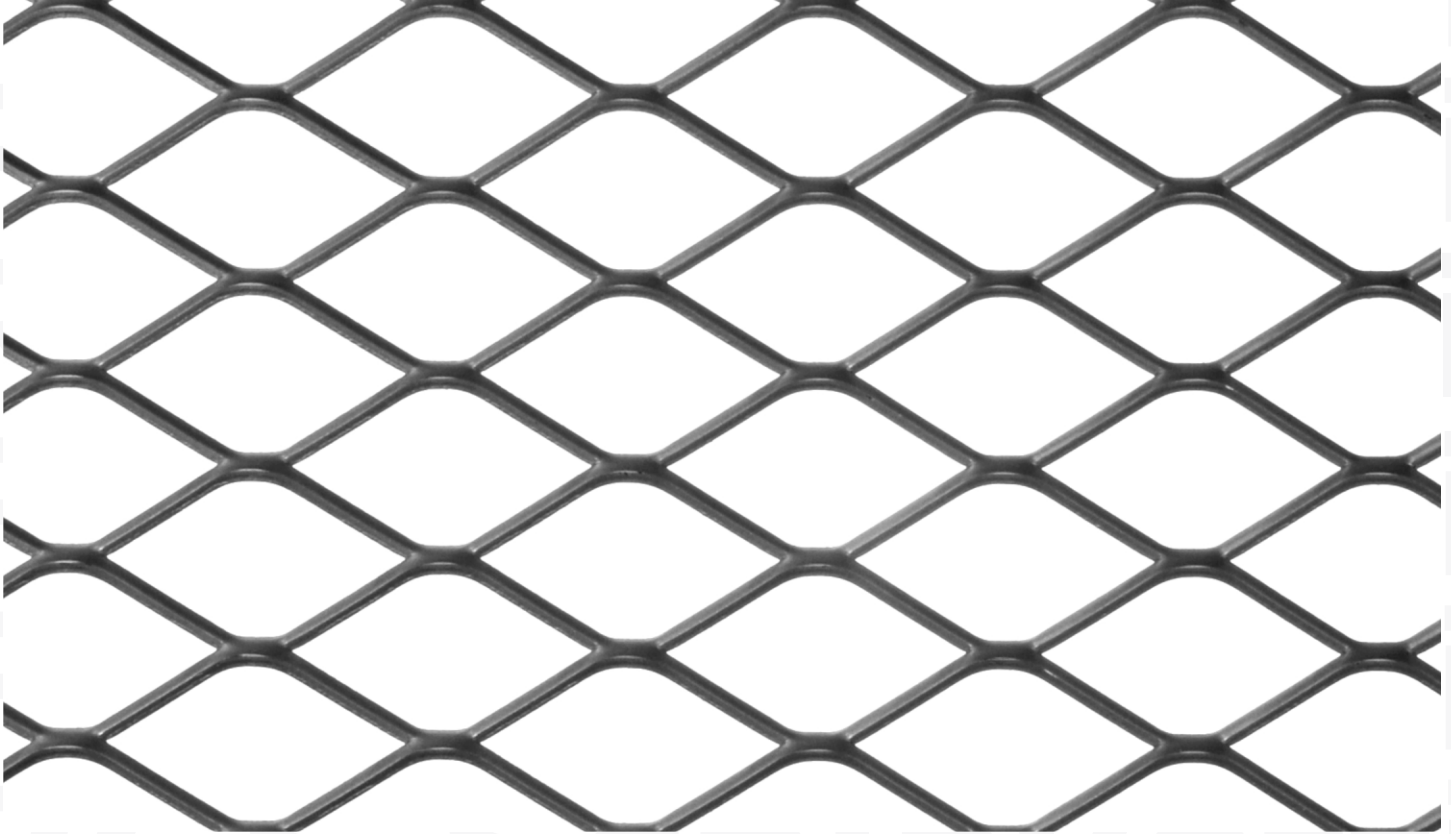

- ◆ RETE STIRATA SERIE "L"
- ◆ "L" SERIES MESH EXPANDED METAL
- ◆ METAL DEPLOYE A MAILLE SERIE "L"
- ◆ STRECKMETALL "L" SERIE MASCHE
- ◆ METAL EXPANDIDO MALLA SERIE "L"

## ML 62 X 30 - 3 X 3

This image is for illustrative purposes only, it may not accurately represent real mesh

◆ **Materiale:** ACCIAIO DD 13  
**Interassi maglia:** mm 62 x 30  
**Avanzamento:** mm 3  
**Spessore:** mm 3  
**Superficie di passaggio:** 68% ~  
**Peso:** KG/M<sup>2</sup> 4,8 + - 10%

◆ **Raw material:** MILD STEEL DD 13  
**Mesh pitch:** mm 62 x 30  
**Strand width:** mm 3  
**Thickness:** mm 3  
**Open area:** 68% ~  
**Weight:** KG/M<sup>2</sup> 4,8 + - 10%

◆ **Matière:** ACIER DD 13  
**Entraxes:** mm 62 x 30  
**Lanière:** mm 3  
**Epaisseur:** mm 3  
**Transparence frontale:** 68% ~  
**Poids:** KG/M<sup>2</sup> 4,8 + - 10%

◆ **Material:** STAHL DD 13  
**Achsabstände der Masche:** mm 62 x 30  
**Stegbreite:** mm 3  
**Dicke:** mm 3  
**Freier Querschnitt:** 68% ~  
**Gewicht:** KG/M<sup>2</sup> 4,8 + - 10%

◆ **Material:** ACERO DD 13  
**Entreejes malla:** mm 62 x 30  
**Ancho hilo:** mm 3  
**Espesor chapa:** mm 3  
**Transparencia frontal:** 68% ~  
**Peso:** KG/M<sup>2</sup> 4,8 + - 10%